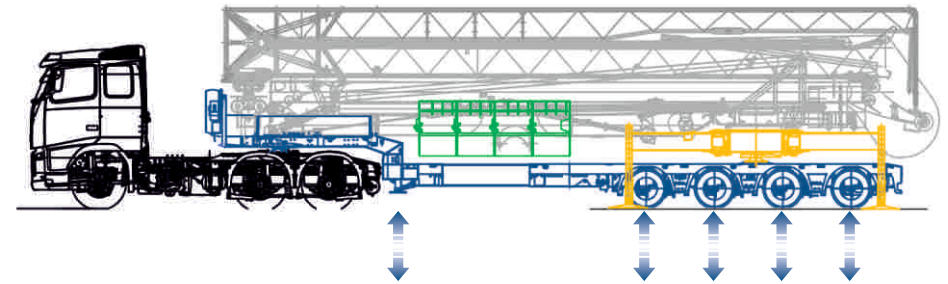

In der Zusammenarbeit mit Kranherstellern und Fabrikanten von Tiefladern entstand das wegweisende Konzept im Underride-Verfahren.

Kramer Kran arbeitet als Kranverleiher, vermarktet das Konzept aber auch direkt an Baufirmen oder Dienstleister des Baugewerbes.

# KRAMERKRAN: DAS INTELLIGENTE VERLEGESYSTEM FÜR SCHNELLES KRAN BUSINESS MIT KLEINER MANPOWER

## KURZÜBERSICHT VORTEILE

Dieser Flyer zeigt die wichtigsten Einstellungen und Bedienungsmerkmale des Kramer Kran Verlegesystems.

Rangieren und punktgenaue  
Positionierung per  
Einhand-Fernbedienung

Bequemes  
konfigurieren der Standbeine  
mit elektrischer Winde